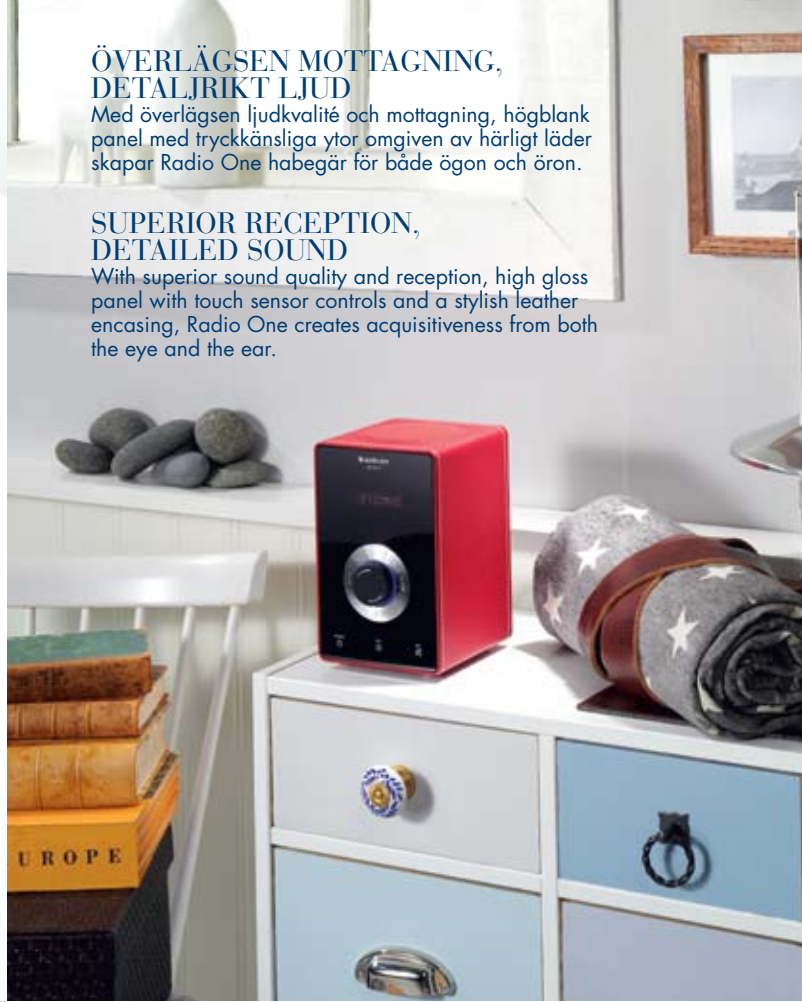

Superior reception

FM RDS radio with 6 presets

Clock radio with alarm

Subwoofer output

Leather in black, white or red

Bluetooth (only R20BT)

ÖVERLÄGSEN MOTTAGNING, DETALJRIKT LJUD

Med överlägsen ljudkvalité och mottagning, högblank panel med tryckkänsliga ytor omgiven av härligt läder skapar Radio One habegär för både ögon och öron.

SUPERIOR RECEPTION, DETAILED SOUND

With superior sound quality and reception, high gloss panel with touch sensor controls and a stylish leather encasing, Radio One creates acquisitiveness from both the eye and the ear.